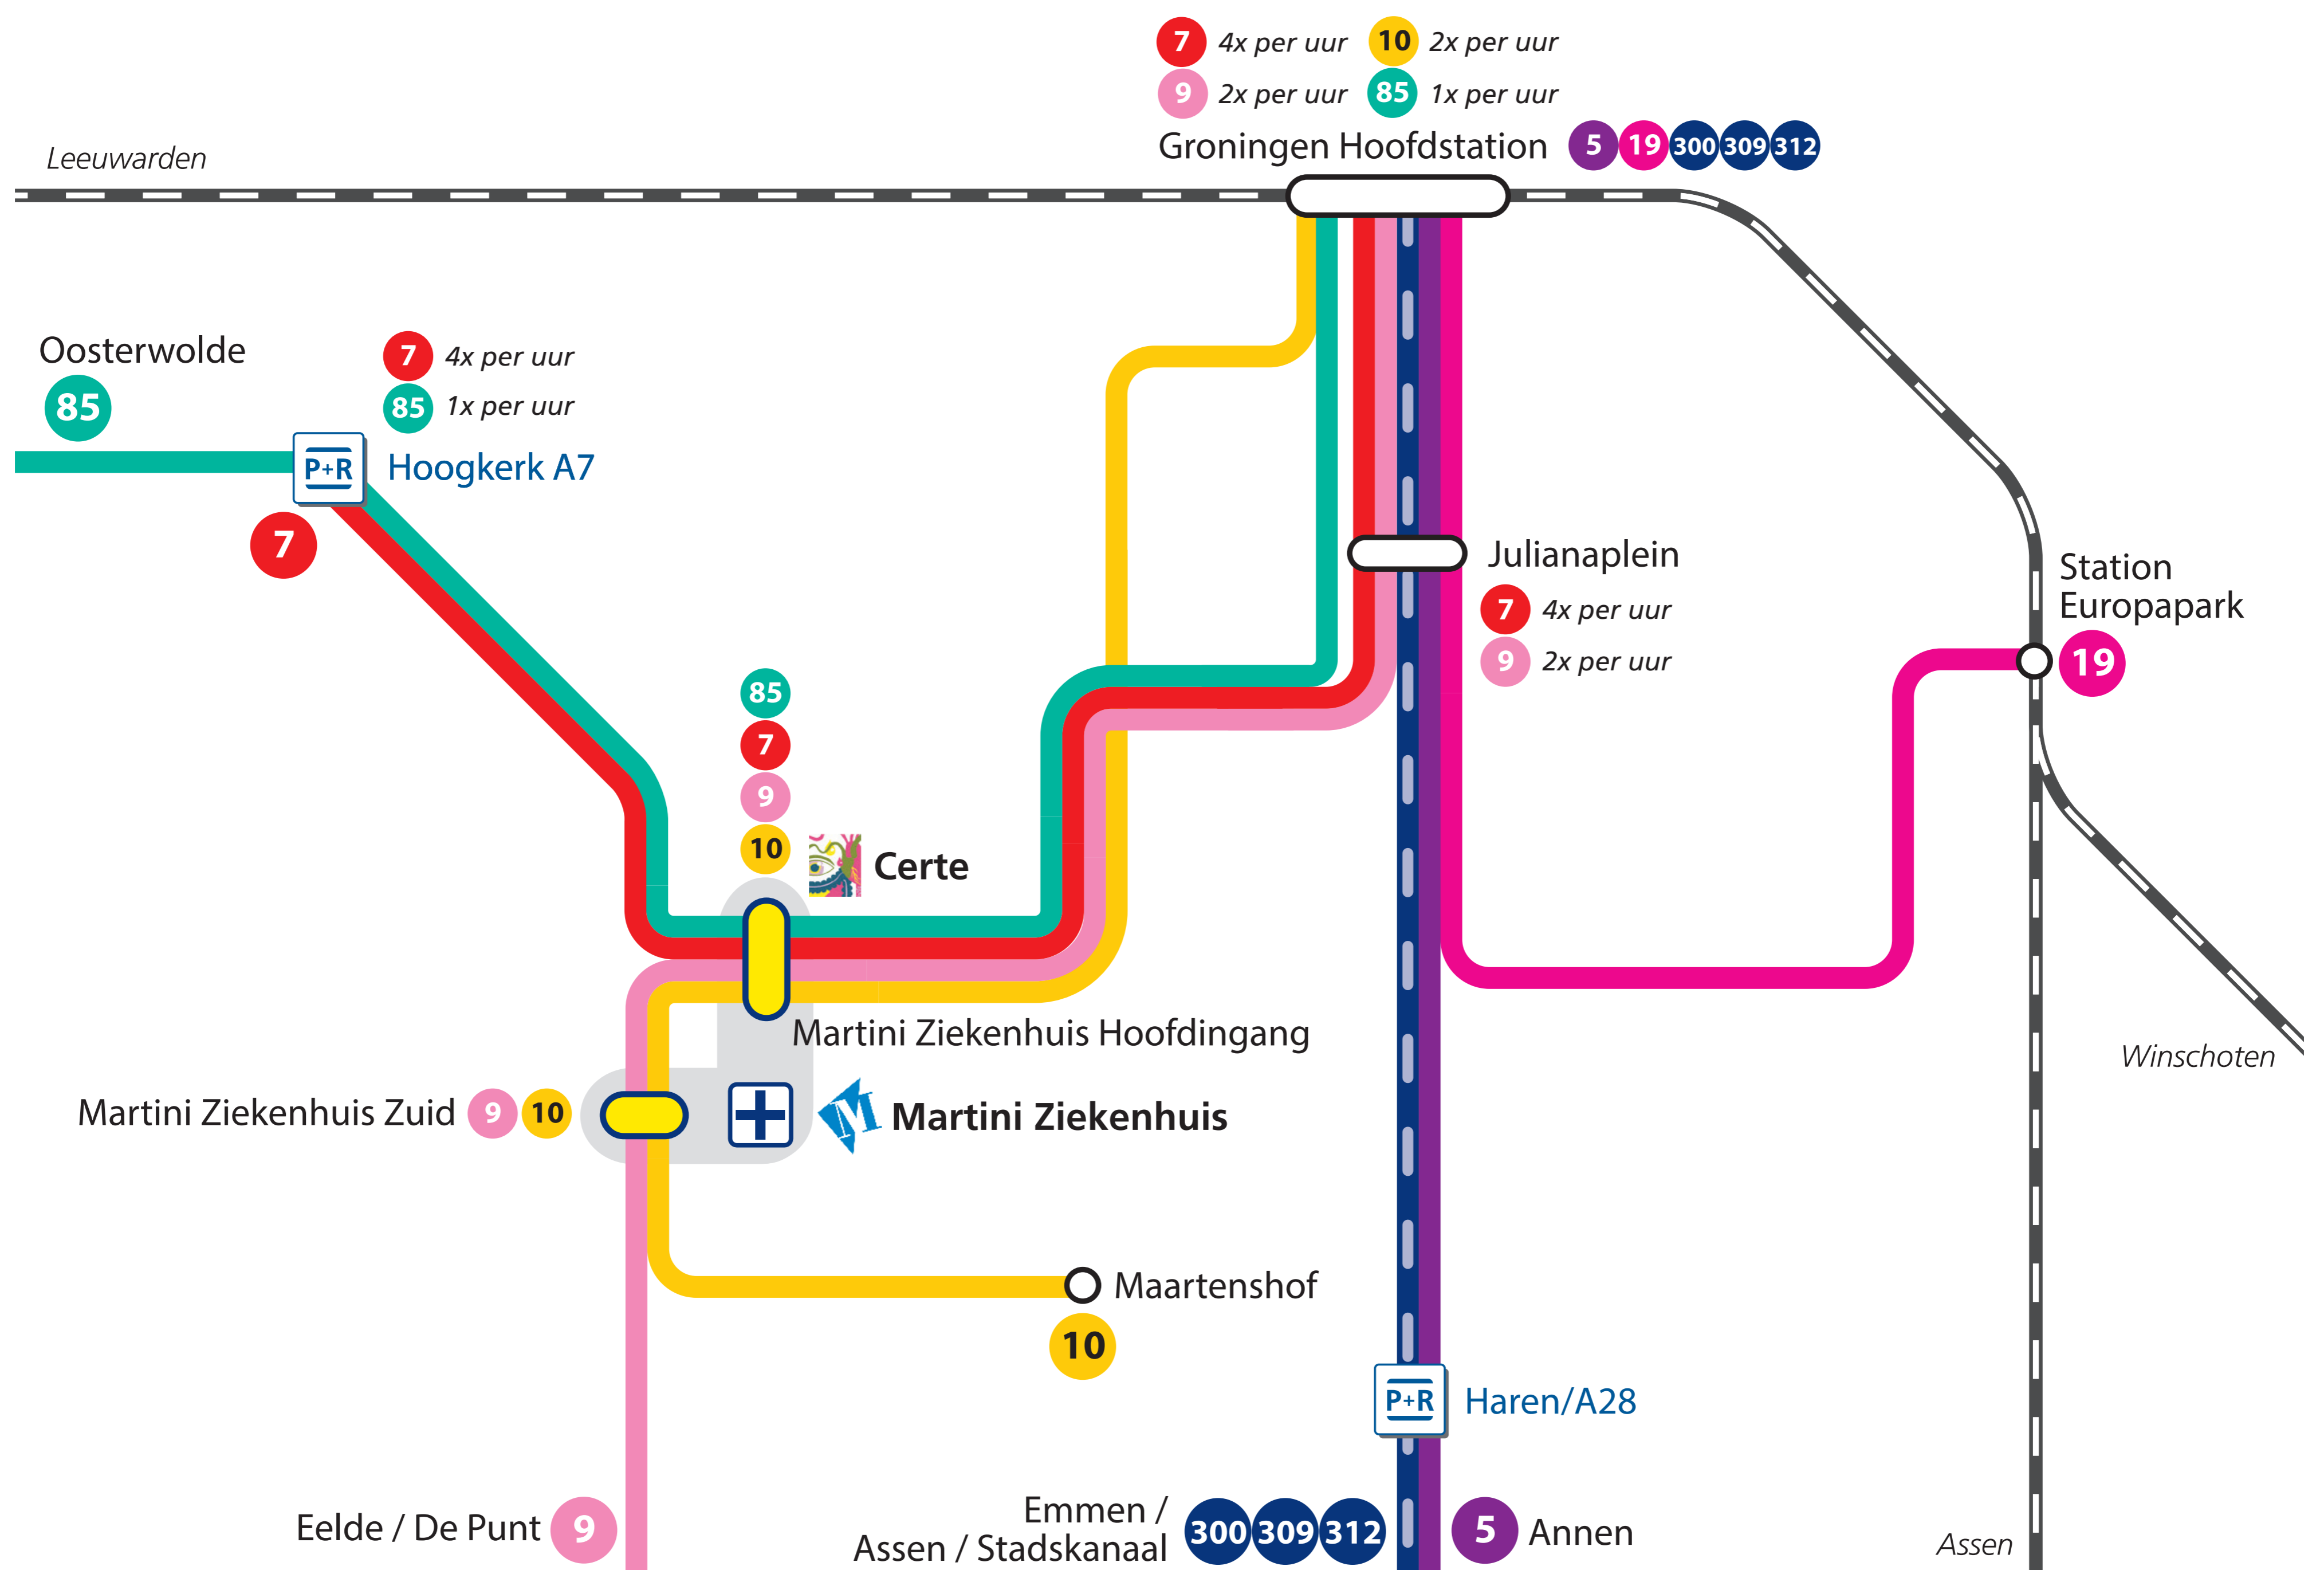

Bereikbaarheid Martini Ziekenhuis

**P+R Hoogkerk -
Martini Ziekenhuis**
reistijd ± 5 min.
5 bussen per uur

- Lijn 7 4x per uur
- Lijn 85 1x per uur

**Hoofdstation -
Martini Ziekenhuis**
reistijd ± 10 min.
7 bussen per uur

- Lijn 7 4 x per uur
- Lijn 9 2 x per uur
- Lijn 10 2 x per uur
- Lijn 85 1 x per uur

**Halte Julianaplein -
Martini Ziekenhuis**
reistijd ± 6 min.
6 bussen per uur

- Lijn 7 4 x per uur
- Lijn 9 2 x per uur

Plan je reis via qbuzz.nl/gd

qbuzz.nl/gd

Qbuzz